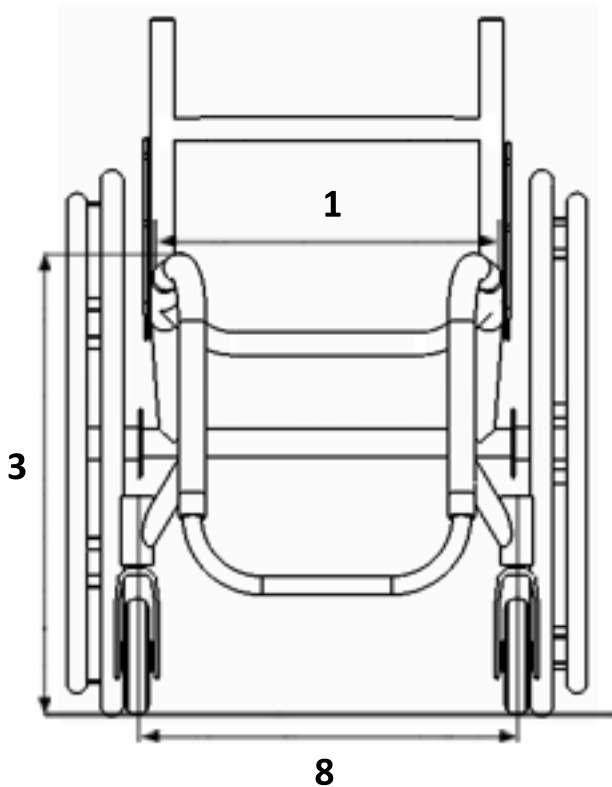

- Ιδιαιτερότητες

RADIOS

1. Φάρδος καθίσματος (mm)
2. Βάθος καθίσματος (mm)
3. Ύψος αμαξ. μπροστά (mm)
4. Ύψος αμαξ. πίσω (mm)
5. Ύψος πλάτης (mm)
6. Θέση άξονα (mm)
7. Απόσταση μεταξύ δυο αξόνων (mm)
8. Απόσταση μεταξύ τροχών κατεύθυνσης (mm)
9. Μοίρες καθίσματος - υποποδίου (°)
10. Ολικό μήκος αμαξιδίου (mm)

• Πλάτη / Μοίρες (°)

Σταθερή Ανακλινόμενη

• Camber τροχών κίνησης (°)

• Διάμετρος εμπρόσθιων τροχών (mm)

Φ80 Φ100 Φ125 Φ150

• Διάμετρος οπίσθιων τροχών (inch)

20" 22" 24" 26"

• Φάρδος παπουτσιών (mm)

• Απόσταση πέλματος - ποδιού (mm)