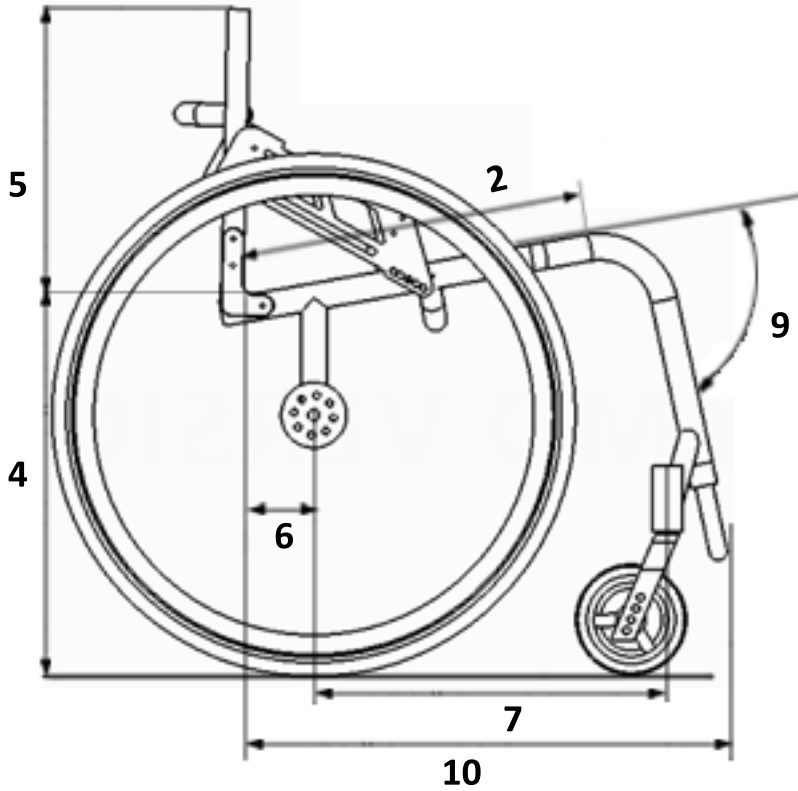

- Ιδιαιτερότητες

RADIOS

1. Φάρδος καθίσματος (mm)
2. Βάθος καθίσματος (mm)
3. Ύψος αμαξ. μπροστά (mm)
4. Ύψος αμαξ. πίσω (mm)
5. Ύψος πλάτης (mm)
6. Θέση άξονα (mm)
7. Απόσταση μεταξύ δυο αξόνων (mm)
8. Απόσταση μεταξύ τροχών κατεύθυνσης (mm)
9. Μοίρες καθίσματος - υποποδίου (°)
10. Ολικό μήκος αμαξιδίου (mm)

• Πλάτη / Μοίρες (°)

Σταθερή Ανακλινόμενη

• Camber τροχών κίνησης (°)

• Διάμετρος εμπρόσθιων τροχών (mm)

Φ80 Φ100 Φ125 Φ150

• Διάμετρος οπίσθιων τροχών (inch)

20" 22" 24" 26"

• Φάρδος παπουτσιών (mm)

• Απόσταση πέλματος - ποδιού (mm)